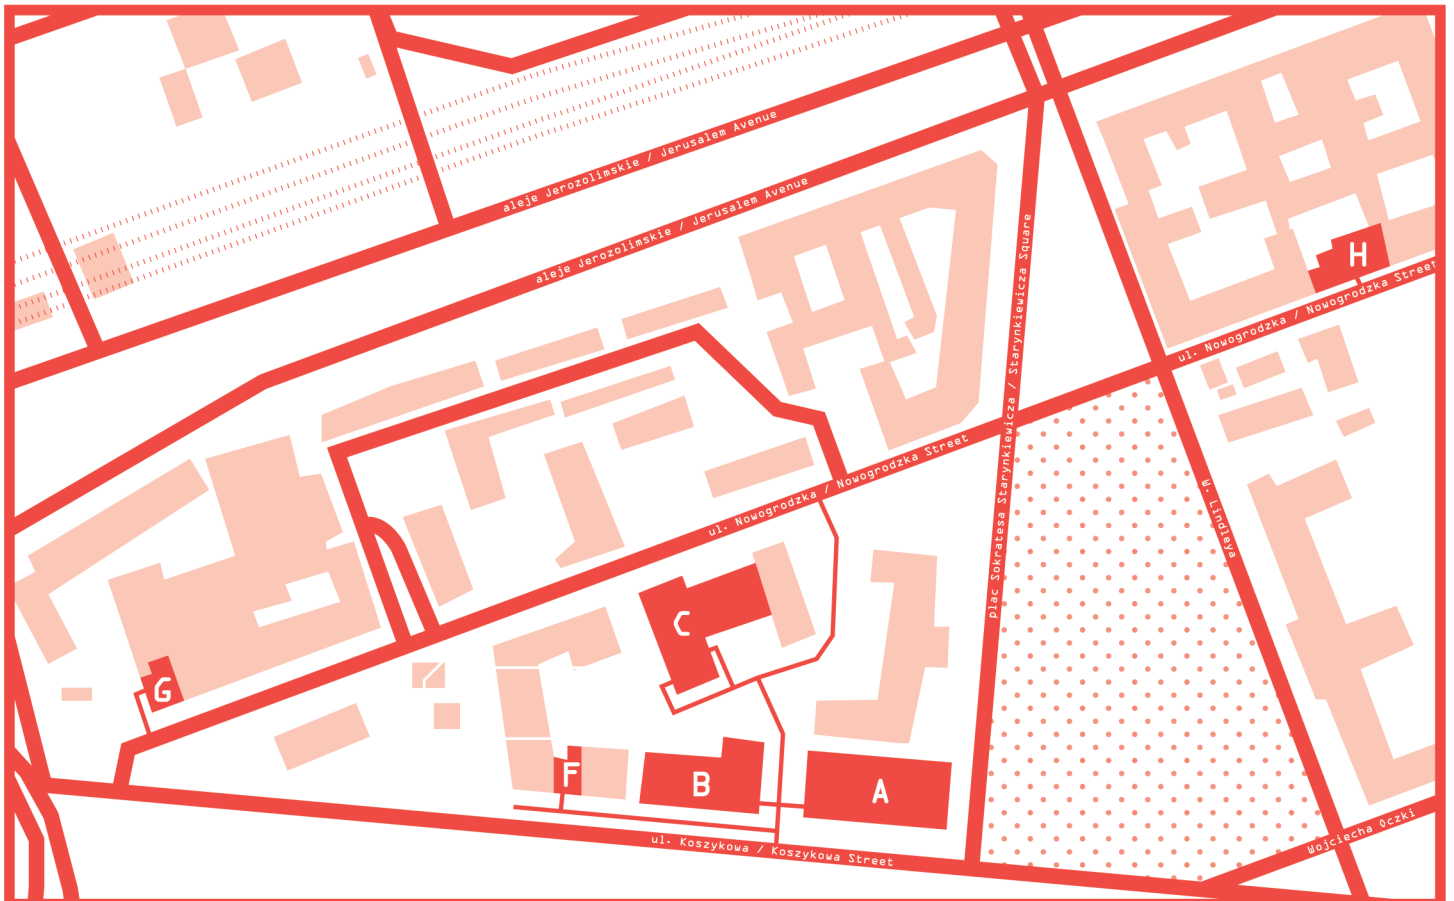

Kampus PJATK w Warszawie

PJAIT campus in Warsaw

ul. Koszykowa 86
Koszykowa 86

ul. Nowogrodzka 58
Nowogrodzka 58

ul. Nowogrodzka 84/86
Nowogrodzka 84/86