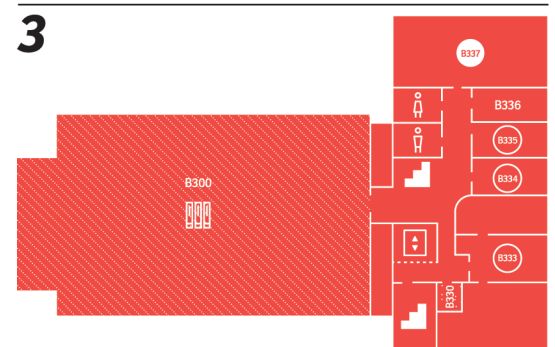

Ochrona
Security

Pokoje profesorskie
Professors' Rooms

Bufet / Kawiarnia
Canteen / Coffee shop

3 antresola
entresol

Budynek C
ul. Koszykowa 86
 Building C
 86 Koszykowa Street

0 (wejście z tyłu budynku)
 (back door)