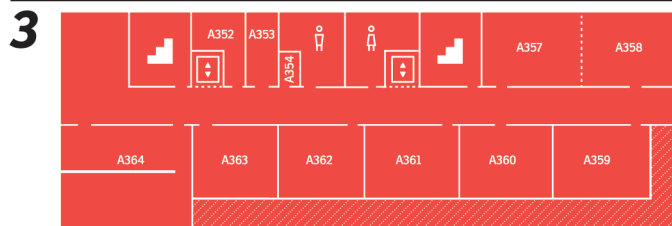

- **Schody**
  Stairs
- **Winda**
  Lift
- **Szatnia**
  Cloak Room
- **Toalety**
  Toilets
- **Pomieszczenie socjalne / techniczne**
  Social / Technical Room
- **Ochrona**
  Security
- **Pokoje profesorskie**
  Professors' Rooms
- **Bufet / Kawiarnia**
  Canteen / Coffee shop

VIRTUAL TOUR na kampusie PJATK
VIRTUAL TOUR at PJAIT campus