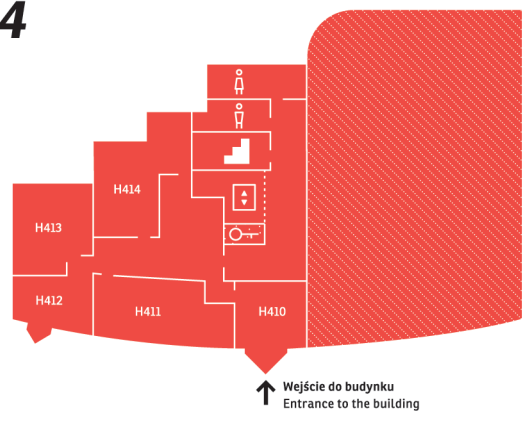

↑ Wejście do budynku
Entrance to the building

Budynek G (piwnica)
uL. Nowogrodzka 84/86
Building G (-1st floor)
84/86 Nowogrodzka Street