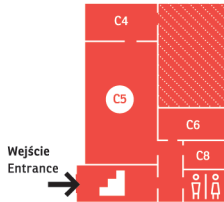

Budynek C
ul. Koszykowa 86
Building C
86 Koszykowa Street

0 (wejście z tyłu budynku)
(back door)