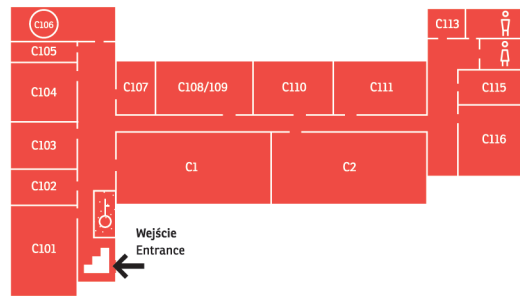

Budynek C
ul. Koszykowa 86
Building C
86 Koszykowa Street

0 (wejście z tyłu budynku)
(back door)

1 (wejście z tyłu budynku)
(back door)

-1

1

- Schody
  Stairs
- Winda
  Lift
- Szatnia
  Cloak Room
- Toalety
  Toilets
- Pomieszczenie socjalne / techniczne
  Social / Technical Room
- Ochrona
  Security
- Pokoje profesorskie
  Professors' Rooms
- Bufet / Kawiarnia
  Canteen / Coffee shop

Budynek F
ul. Koszykowa 86
Building F
86 Koszykowa Street

0