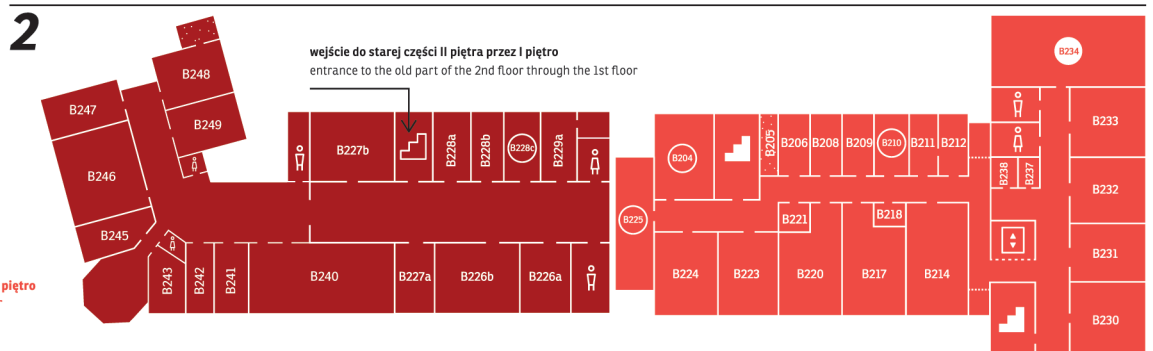

Budynek F
Building F

Budynek H
Building H

Budynek G
Building G

Budynek A
ul. Koszykowa 86
 Building A
 86 Koszykowa Street

-  **Schody**
Stairs
-  **Winda**
Lift
-  **Szatnia**
Cloak Room
-  **Toalety**
Toilets
-  **Pomieszczenie socjalne / techniczne**
Social / Technical Room
-  **Ochrona**
Security
-  **Pokoje profesorskie**
Professors' Rooms
-  **Bufet / Kawiarnia**
Canteen / Coffee shop

VIRTUAL TOUR na kampusie PJATK
 VIRTUAL TOUR at PJAIT campus

Budynek B
ul. Koszykowa 86
 Building B
 86 Koszykowa Street

- B030** Laboratorium Druku 3D
3D Printing Lab
- B14** Biblioteka
Library
- B15** Dział Rekrutacji
Enrolment Department
- B16** Biuro Wymiany Międzynarodowej
International Exchange Office
- B20** Dziekanat
Students' Office
- B105** Studium Języków Obcych (SJO)
Foreign Languages Department
- B116** Dział Kadr
HR Department
- B124** Sekretariat Architektury Wnętrz
Interior Design Secretary Office
- B125** Administracja
Administration Department
- B134** Studio Dźwięku
Sound Recording Studio
- B204** Baza Systemowo-Sprzętowa (BSS)
Technical Support (BSS Office)
- B210** Pokój Konsultacji ABK / Psycholog
Consultation Room ABK / Psychologist
- B225** Księgowość
Accounting Office
- B226c** Biuro Samorządu Studenckiego
Student Council
- B234** Green Box
- B333** Kanclerz / Biuro ds. projektów rozwojowych
Radca Prawny / Przewodnicząca Rady
Chancellor / Projects Office
Legal Adviser / Head of Scientific Council
- B334** Sekretariat Wydziału Kultury Japonii
Secretary Office of the Faculty of Culture of Japan
- B335** Sekretariat Wydziału Zarządzania Informacją
Secretary Office of the Faculty of Information Management
- B337** Sala Senatu
Senate Room
- B401** Dział Promocji
Promotion Department
- B402** Biuro Karier (ABK) / Punkt Wsparcia Psychologicznego / IOD
Careers Office / Psychological Support / DPO