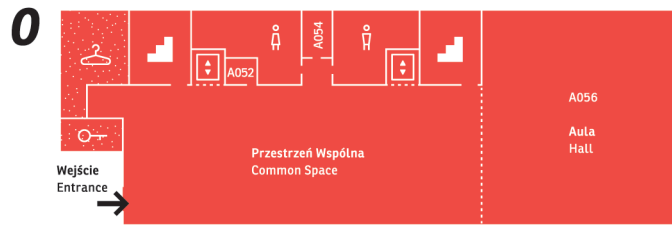

Budynek F
Building F

Budynek H
Building H

Budynek G
Building G

Budynek A
ul. Koszykowa 86
 Building A
 86 Koszykowa Street

-  **Schody**
Stairs
-  **Winda**
Lift
-  **Szatnia**
Cloak Room
-  **Toalety**
Toilets
-  **Pomieszczenie socjalne / techniczne**
Social / Technical Room
-  **Ochrona**
Security
-  **Pokoje profesorskie**
Professors' Rooms
-  **Bufet / Kawiarnia**
Canteen / Coffee shop

VIRTUAL TOUR na kampusie PJATK
 VIRTUAL TOUR at PJAIT campus

Budynek B
ul. Koszykowa 86
 Building B
 86 Koszykowa Street

- B030** Laboratorium Druku 3D
3D Printing Lab
- B14** Biblioteka
Library
- B15** Dział Rekrutacji
Enrolment Department
- B16** Biuro Wymiany Międzynarodowej
International Exchange Office
- B20** Dziekanat
Students' Office
- B105** Studium Języków Obcych (SJO)
Foreign Languages Department
- B116** Dział Kadr
HR Department
- B124** Sekretariat Architektury Wnętrz
Interior Design Secretary Office
- B125** Administracja
Administration Department
- B134** Studio Dźwięku
Sound Recording Studio
- B204** Baza Systemowo-Sprzętowa (BSS)
Technical Support (BSS Office)
- B210** Pokój Konsultacji ABK / Psycholog
Consultation Room ABK / Psychologist
- B225** Księgowość
Accounting Office
- B226c** Biuro Samorządu Studenckiego
Student Council
- B234** Green Box
- B333** Kanclerz / Biuro ds. projektów rozwojowych
Radca Prawny / Przewodnicząca Rady
Chancellor / Projects Office
Legal Adviser / Head of Scientific Council
- B334** Sekretariat Wydziału Kultury Japonii
Secretary Office of the Faculty of Culture of Japan
- B335** Sekretariat Wydziału Zarządzania Informacją
Secretary Office of the Faculty of Information Management
- B337** Sala Senatu
Senate Room
- B401** Dział Promocji
Promotion Department
- B402** Biuro Karier (ABK) / Punkt Wsparcia Psychologicznego / IOD
Careers Office / Psychological Support / DPO