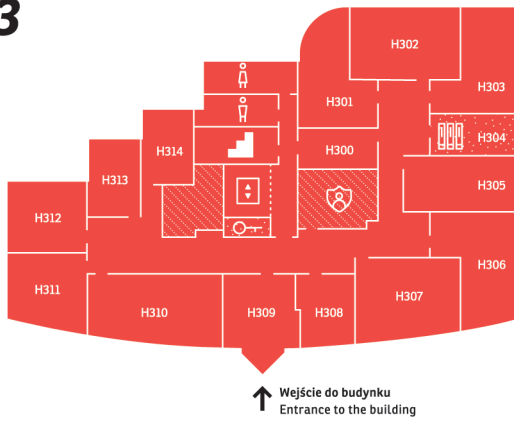

-1

1

- Schody
 Stairs
- Winda
 Lift
- Szatnia
 Cloak Room
- Toalety
 Toilets
- Pomieszczenie socjalne / techniczne
 Social / Technical Room
- Ochrona
 Security
- Pokoje profesorskie
 Professors' Rooms
- Bufet / Kawiarnia
 Canteen / Coffee shop

Budynek F
ul. Koszykowa 86
 Building F
 86 Koszykowa Street

0

Budynek H (piętro 3 i 4)
uL. Nowogrodzka 68
 Building H (3rd & 4th floor)
 68 Nowogrodzka Street

3

↑ Wejście do budynku
 Entrance to the building