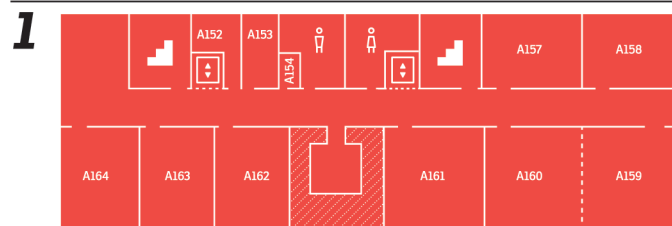

Budynek F
Building F

Budynek H
Building H

Budynek G
Building G

Budynek A
ul. Koszykowa 86
 Building A
 86 Koszykowa Street

-  **Schody**
Stairs
-  **Winda**
Lift
-  **Szatnia**
Cloak Room
-  **Toalety**
Toilets
-  **Pomieszczenie socjalne / techniczne**
Social / Technical Room
-  **Ochrona**
Security
-  **Pokoje profesorskie**
Professors' Rooms
-  **Bufet / Kawiarnia**
Canteen / Coffee shop

VIRTUAL TOUR na kampusie PJATK
 VIRTUAL TOUR at PJAIT campus

Budynek B
ul. Koszykowa 86
 Building B
 86 Koszykowa Street

- B030** Laboratorium Druku 3D
3D Printing Lab
- B14** Biblioteka
Library
- B15** Dział Rekrutacji
Enrolment Department
- B16** Biuro Wymiany Międzynarodowej
International Exchange Office
- B20** Dziekanat
Students' Office
- B105** Studium Języków Obcych (SJO)
Foreign Languages Department
- B116** Dział Kadr
HR Department
- B124** Sekretariat Architektury Wnętrz
Interior Design Secretary Office
- B125** Administracja
Administration Department
- B134** Studio Dźwięku
Sound Recording Studio
- B204** Baza Systemowo-Sprzętowa (BSS)
Technical Support (BSS Office)
- B210** Pokój Konsultacji ABK / Psycholog
Consultation Room ABK / Psychologist
- B225** Księgowość
Accounting Office
- B226c** Biuro Samorządu Studenckiego
Student Council
- B234** Green Box
- B333** Kanclerz / Biuro ds. projektów rozwojowych
Radca Prawny / Przewodnicząca Rady
Chancellor / Projects Office
Legal Adviser / Head of Scientific Council
- B334** Sekretariat Wydziału Kultury Japonii
Secretary Office of the Faculty of Culture of Japan
- B335** Sekretariat Wydziału Zarządzania Informacją
Secretary Office of the Faculty of Information Management
- B337** Sala Senatu
Senate Room
- B401** Dział Promocji
Promotion Department
- B402** Biuro Karier (ABK) / Punkt Wsparcia Psychologicznego / IOD
Careers Office / Psychological Support / DPO