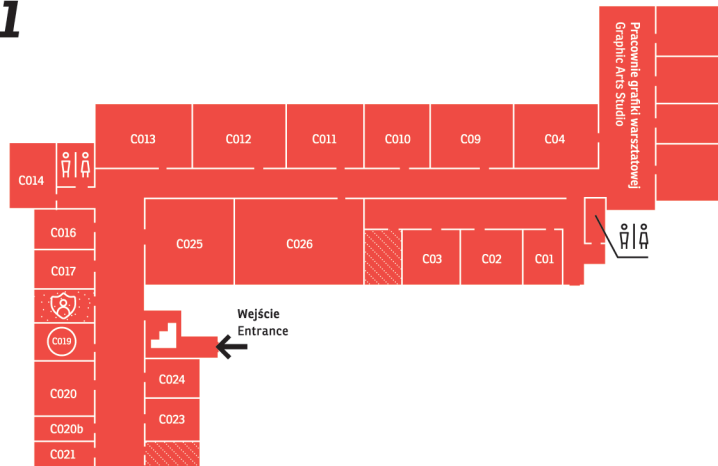

Budynek C
ul. Koszykowa 86
Building C
86 Koszykowa Street

0 (wejście z tyłu budynku)
(back door)

1 (wejście z tyłu budynku)
(back door)

-1