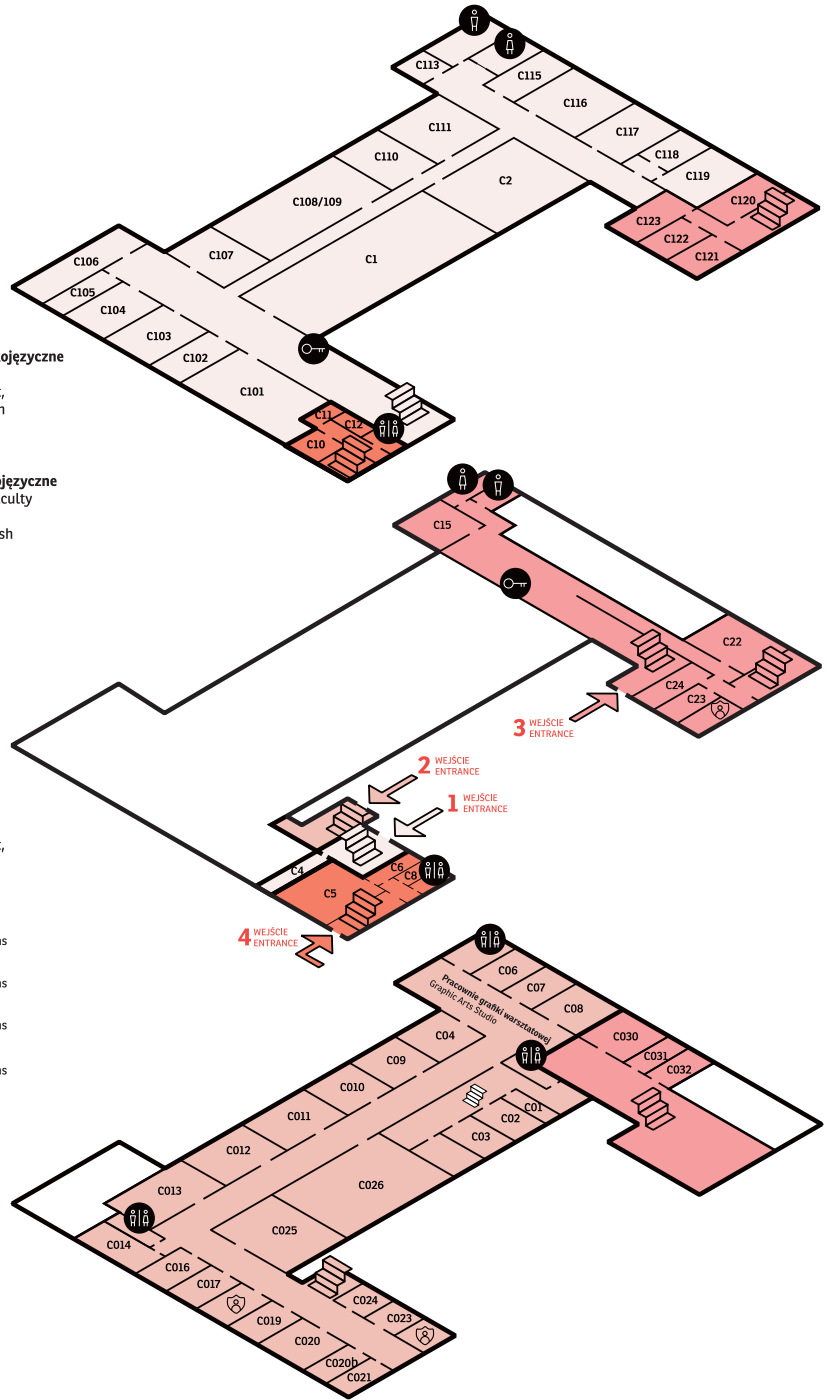

# B

Budynek B  
ul. Koszykowa 6b  
Building B  
6b Koszykowa Street

- Schody  
Stairs
- Winda  
Lift
- Toaleta męska  
Men's Toilet/Washroom
- Toaleta damska  
Ladies Toilet/Washroom
- Toaleta dla niepełnosprawnych  
Accessible Toilet/Washroom
- Ochrona  
Security
- Szatnia  
Cloak Room
- Pokoje profesorskie  
Professors' Rooms
- Bufet / Kawiarnia  
Canteen / Coffee shop
- Przestrzeń otwarta i wystawiennicza  
Open Space, exhibition space
- Pomieszczenie socjalne / techniczne  
Social / Technical Room

# A

Budynek A  
ul. Koszykowa 8b  
Building A  
8b Koszykowa Street

-  Schody  
Stairs
-  Winda  
Lift
-  Toaleta męska  
Men's Toilet/Washroom
-  Toaleta damska  
Ladies Toilet/Washroom
-  Toaleta dla niepełnosprawnych  
Accessible Toilet/Washroom
-  Ochrona  
Security
-  Szatnia  
Cloak Room
-  Pokoje profesorskie  
Professors' Rooms
-  Bufet / Kawiarnia  
Canteen / Coffee shop
-  Przestrzeń otwarta i wystawiennicza  
Open Space, exhibition space
-  Pomieszczenie socjalne / techniczne  
Social / Technical Room

parter  
ground floor

- C23**  
**C24** Sekretariat Wydziału  
Sztuki Nowych Mediów,  
studia zaoczne  
Secretary Office of the  
Faculty of New Media Art,  
part-time studies
- C5** Studio Sztuki  
Art Studio
- 1 WEJŚCIE ENTRANCE** dostęp do sal | access to rooms  
C4, C101–C119
- 2 WEJŚCIE ENTRANCE** dostęp do sal | access to rooms  
C01–C026
- 3 WEJŚCIE ENTRANCE** dostęp do sal | access to rooms  
C030–C032, C15, C120–C123
- 4 WEJŚCIE ENTRANCE** dostęp do sal | access to rooms  
C5–C7, C10–C12

piwnica  
basement

- Schody  
Stairs
- Toaleta męska  
Men's Toilet/Washroom
- Toaleta damska  
Ladies Toilet/Washroom
- Ochrona  
Security
- Szatnia  
Cloak Room
- Pokoje profesorskie  
Professors' Rooms
- Przestrzeń otwarta i wystawiennicza  
Open Space, exhibition space
- Pomieszczenie socjalne / techniczne  
Social / Technical Room