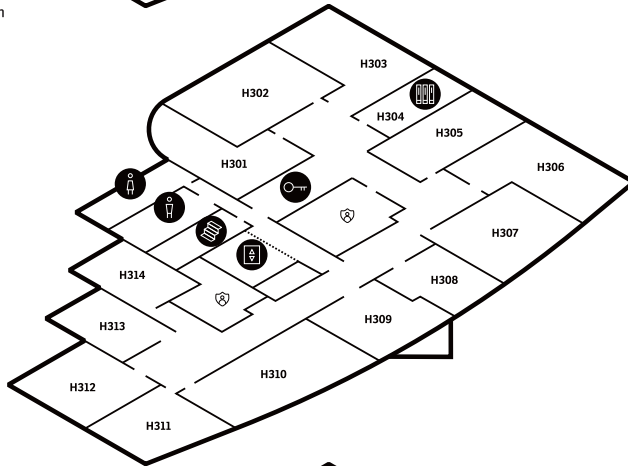

4

H405 Sekretariat
Architektury Wnętrz
Secretary Office
of Interior Design

3

1

0

parter
ground floor

WEJŚCIE
DO BUDYNKU H
ENTRANCE
TO THE BUILDING H

- Schody
  Stairs
- Winda
  Lift
- Toaleta męska
  Men's Toilet/Washroom
- Toaleta damska
  Ladies Toilet/Washroom
- Ochrona
  Security
- Szatnia
  Cloak Room
- Pokoje profesorskie
  Professors' Rooms
- Pomieszczenie socjalne / techniczne
  Social / Technical Room