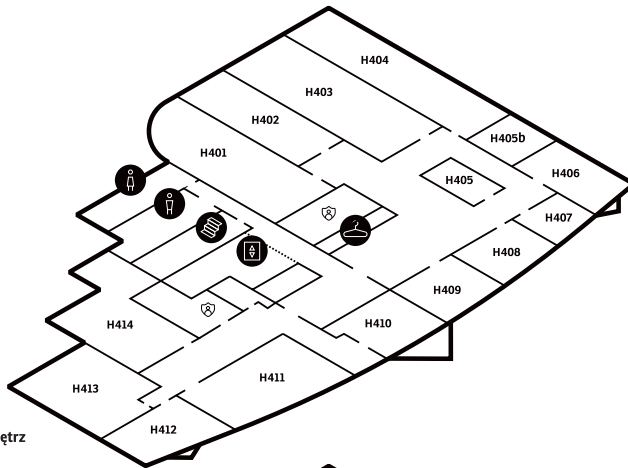

4

H405 Sekretariat
Architektury Wnętrz
Secretary Office
of Interior Design