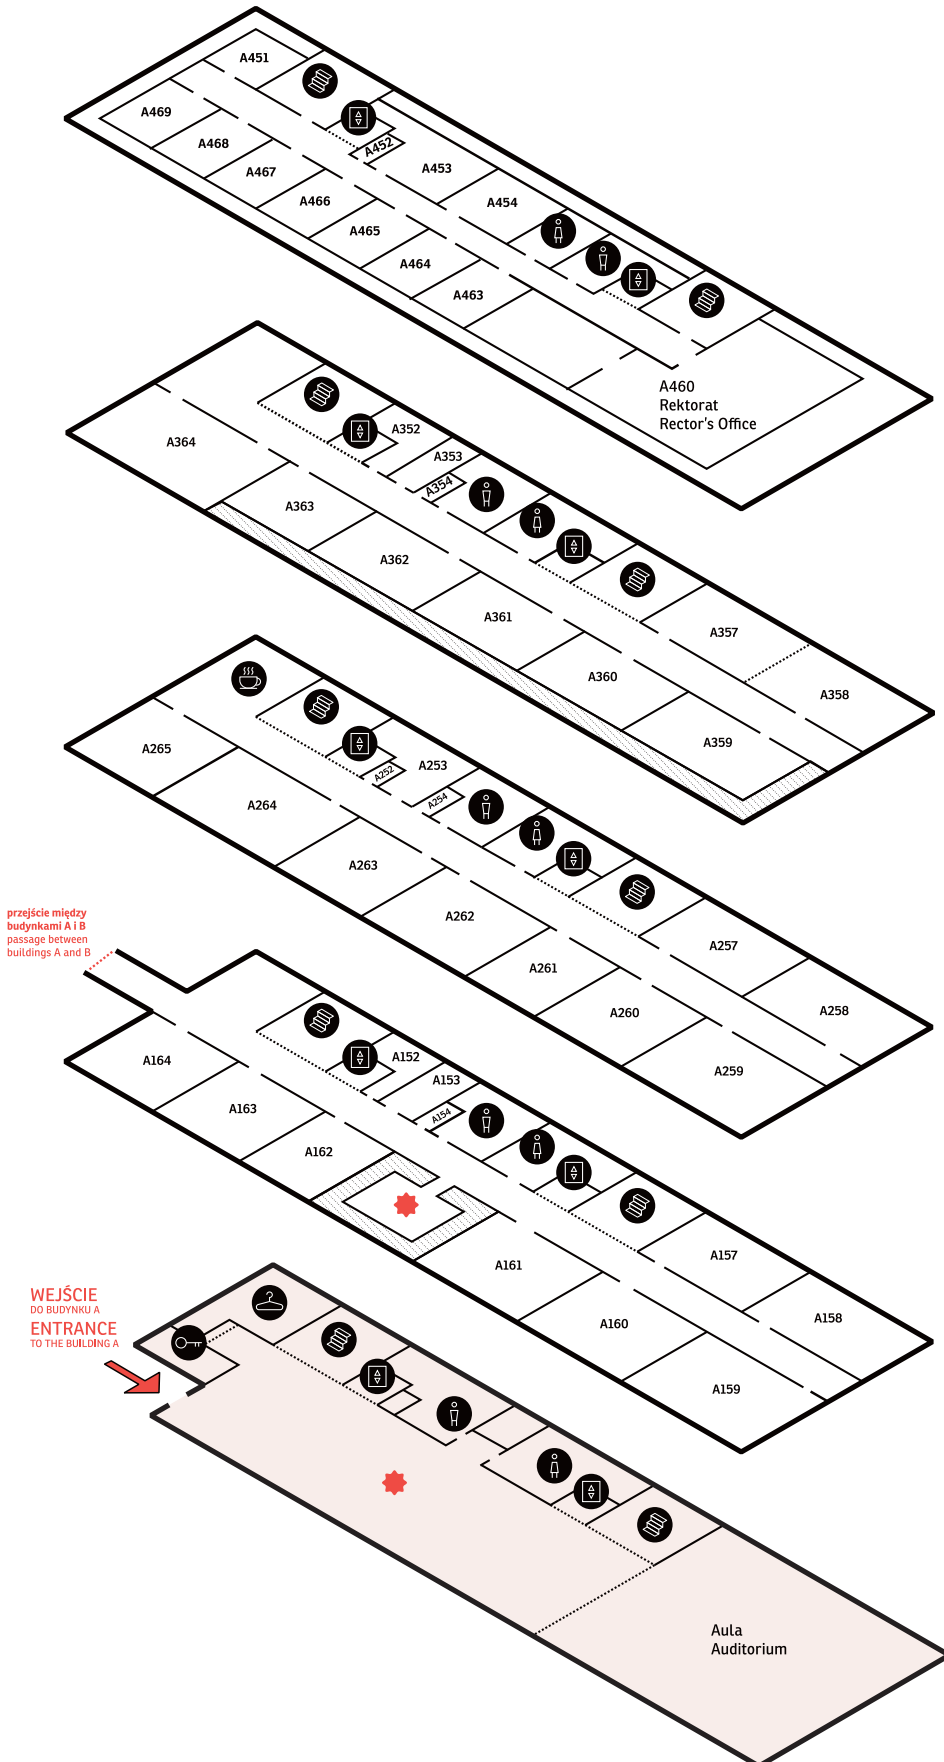

## piwnica basement

# A

Budynek A  
ul. Koszykowa 8b  
Building A  
8b Koszykowa Street

-  Schody  
Stairs
-  Winda  
Lift
-  Toaleta męska  
Men's Toilet/Washroom
-  Toaleta damska  
Ladies Toilet/Washroom
-  Toaleta dla niepełnosprawnych  
Accessible Toilet/Washroom
-  Ochrona  
Security
-  Szatnia  
Cloak Room
-  Pokoje profesorskie  
Professors' Rooms
-  Bufet / Kawiarnia  
Canteen / Coffee shop
-  Przestrzeń otwarta i wystawiennicza  
Open Space, exhibition space
-  Pomieszczenie socjalne / techniczne  
Social / Technical Room