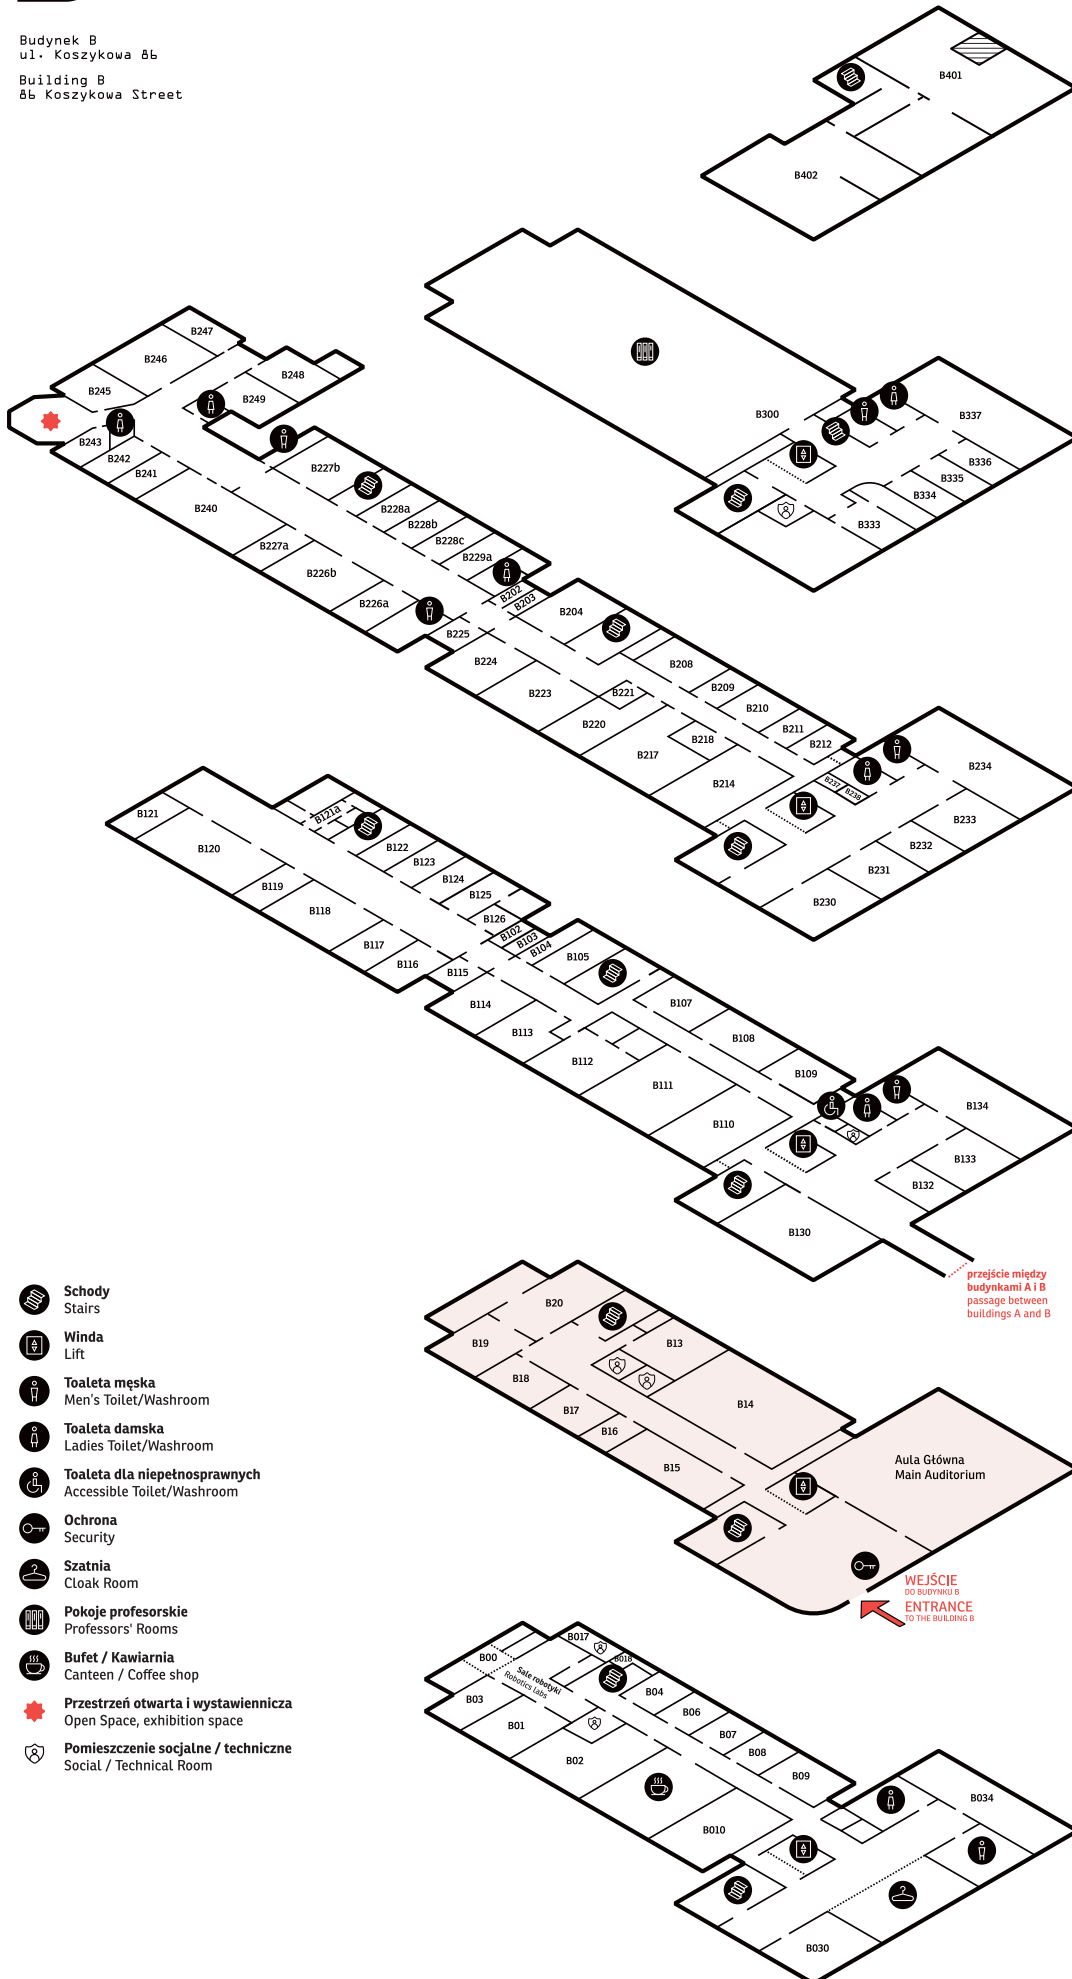

# B

Budynek B  
ul. Koszykowa 6b  
Building B  
6b Koszykowa Street

- Schody  
Stairs
- Winda  
Lift
- Toaleta męska  
Men's Toilet/Washroom
- Toaleta damska  
Ladies Toilet/Washroom
- Toaleta dla niepełnosprawnych  
Accessible Toilet/Washroom
- Ochrona  
Security
- Szatnia  
Cloak Room
- Pokoje profesorskie  
Professors' Rooms
- Bufet / Kawiarnia  
Canteen / Coffee shop
- Przestrzeń otwarta i wystawiennicza  
Open Space, exhibition space
- Pomieszczenie socjalne / techniczne  
Social / Technical Room